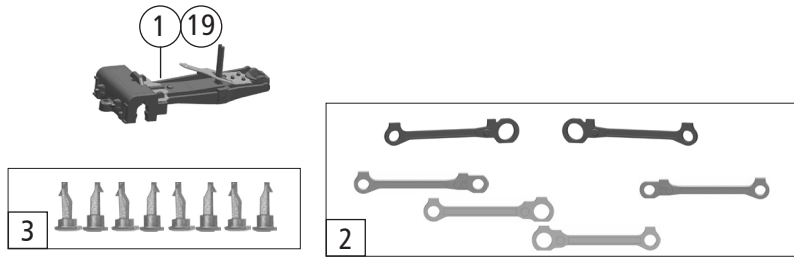

Pos. Nr. Pos.no.	Beschreibung Description	Art.-Nr. Art.no.	Preisgruppe Price bracket
73020	DR BR 86	=	
73021		=	🔊
79021		~	🔊
1	Grundrahmen Base frame	143487	19
2	Getriebebesatz Gear set	143445	10
3	TS - Kesselrückwand Part set - boiler rear wall	143446	10
4	Schnecken Zahnrad Worm gear	86478	4
5	Zahnrad Gear wheel	111679	3
6	Spiralfeder Spring	125948	4
7	Druckfeder Pressure spring	86201	3
8	Puffer rund gewölbt Buffer round curved	88503	5
9	GF-Schraube GF-screw	114850	3
10	TS - Lokunterteil 1 Part set - loco lower section 1	127573	9
11	Bahnräumer Rail guard	143490	6
12	Lampe unten Lower lamp	120907	5
13	Druckfeder Pressure spring	110690	4
14	Beilagscheibe Washer	141610	3
15	TS - Fahrgestell Part set - chassis	143493	10
16	TS - Laufblech Part set - runway	143512	11
17	TS - Lokboden Part set - loco chassis	143496	6
18	Dampf frohratz Set of steam tubes	121525	5
19	Treppe + Pumpenleitung Steps + pump lines	121526	5
20	Wasserkasten Water tank	143513	22
21	Motor m. Schwungm + Schnecke Motor w. flywheel + worm gear	115377	27
22	SK - Schraube SK - screw	125023	3
23	Seuthehalter Seuthe holder	127589	5
24	Kohlkastenbrett Coal boards	124626	8
25	Wasserkastendeckel Water tank cover	143475	4
26	Ölkanne Oil can	92453	4
27	Pufferbohle Buffer beam	143495	7
28	Schlusslaterne Rear lantern	143488	9
29	Drahtstift Tack	110641	4
30	Puffer rund flach Buffer round flat	117440	5