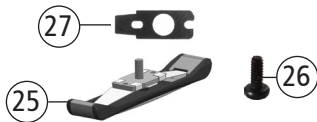

Pos. Nr. Pos.no.	Beschreibung Description	Art.-Nr. Art.no.	Preisgruppe Price bracket
73020	DR BR 86	=	
73021		=	🔊
79021		~	🔊
1	Grundrahmen Base frame	143487	19
2	Getriebebesatz Gear set	143445	10
3	TS - Kesselrückwand Part set - boiler rear wall	143446	10
4	Schnecken Zahnrad Worm gear	86478	4
5	Zahnrad Gear wheel	111679	3
6	Spiralfeder Spring	125948	4
7	Druckfeder Pressure spring	86201	3
8	Puffer rund gewölbt Buffer round curved	88503	5
9	GF-Schraube GF-screw	114850	3
10	TS - Lokunterteil 1 Part set - loco lower section 1	127573	9
11	Bahnräumer Rail guard	143490	6
12	Lampe unten Lower lamp	120907	5
13	Druckfeder Pressure spring	110690	4
14	Beilagscheibe Washer	141610	3
15	TS - Fahrgestell Part set - chassis	143493	10
16	TS - Laufblech Part set - runway	143512	11
17	TS - Lokboden Part set - loco chassis	143496	6
18	Dampf frohratz Set of steam tubes	121525	5
19	Treppe + Pumpenleitung Steps + pump lines	121526	5
20	Wasserkasten Water tank	143513	22
21	Motor m. Schwungm + Schnecke Motor w. flywheel + worm gear	115377	27
22	SK - Schraube SK - screw	125023	3
23	Seuthehalter Seuthe holder	127589	5
24	Kohlkastenbrett Coal boards	124626	8
25	Wasserkastendeckel Water tank cover	143475	4
26	Ölkanne Oil can	92453	4
27	Pufferbohle Buffer beam	143495	7
28	Schlusslaterne Rear lantern	143488	9
29	Drahtstift Tack	110641	4
30	Puffer rund flach Buffer round flat	117440	5