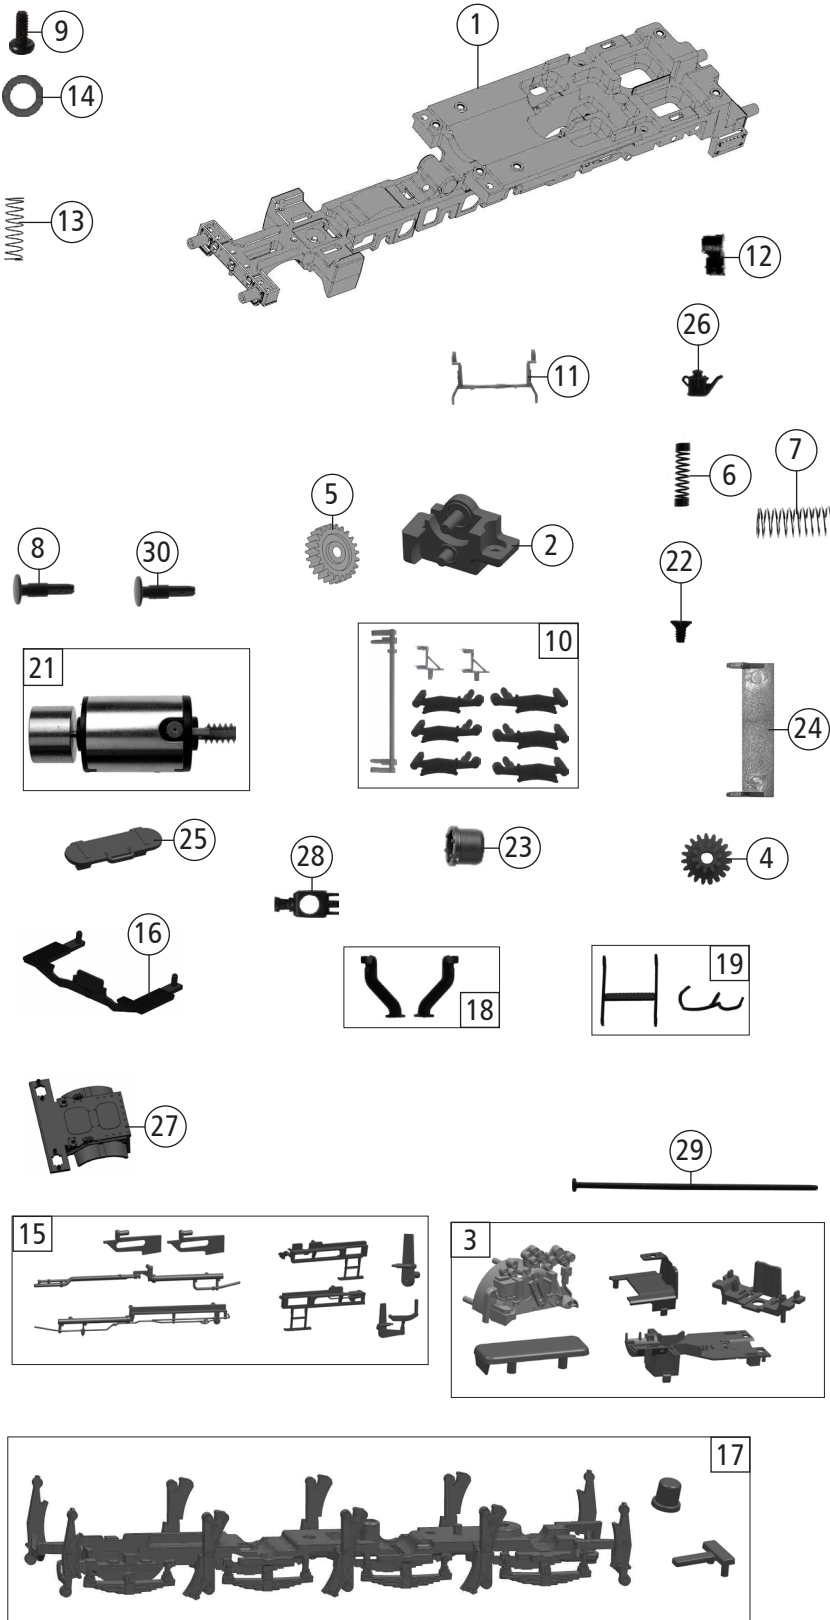

Pos. Nr. Pos.no.	Beschreibung Description	Art.-Nr. Art.no.	Preisgruppe Price bracket
73020	DR BR 86	=	
73021		=	🔊
79021		~	🔊
1	Grundrahmen Base frame	143487	19
2	Getriebebesatz Gear set	143445	10
3	TS - Kesselrückwand Part set - boiler rear wall	143446	10
4	Schnecken Zahnrad Worm gear	86478	4
5	Zahnrad Gear wheel	111679	3
6	Spiralfeder Spring	125948	4
7	Druckfeder Pressure spring	86201	3
8	Puffer rund gewölbt Buffer round curved	88503	5
9	GF-Schraube GF-screw	114850	3
10	TS - Lokunterteil 1 Part set - loco lower section 1	127573	9
11	Bahnräumer Rail guard	143490	6
12	Lampe unten Lower lamp	120907	5
13	Druckfeder Pressure spring	110690	4
14	Beilagscheibe Washer	141610	3
15	TS - Fahrgestell Part set - chassis	143493	10
16	TS - Laufblech Part set - runway	143512	11
17	TS - Lokboden Part set - loco chassis	143496	6
18	Dampf frohratz Set of steam tubes	121525	5
19	Treppe + Pumpenleitung Steps + pump lines	121526	5
20	Wasserkasten Water tank	143513	22
21	Motor m. Schwungm + Schnecke Motor w. flywheel + worm gear	115377	27
22	SK - Schraube SK - screw	125023	3
23	Seuthehalter Seuthe holder	127589	5
24	Kohlkastenbrett Coal boards	124626	8
25	Wasserkastendeckel Water tank cover	143475	4
26	Ölkanne Oil can	92453	4
27	Pufferbohle Buffer beam	143495	7
28	Schlusslaterne Rear lantern	143488	9
29	Drahtstift Tack	110641	4
30	Puffer rund flach Buffer round flat	117440	5