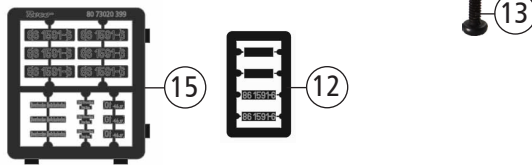

Pos. Nr. Pos.no.	Beschreibung Description	Art.-Nr. Art.no.	Preisgruppe Price bracket
73020	DR BR 86	=	
73021		=	🔊
79021		~	🔊
1	Grundrahmen Base frame	143487	19
2	Getriebebesatz Gear set	143445	10
3	TS - Kesselrückwand Part set - boiler rear wall	143446	10
4	Schnecken Zahnrad Worm gear	86478	4
5	Zahnrad Gear wheel	111679	3
6	Spiralfeder Spring	125948	4
7	Druckfeder Pressure spring	86201	3
8	Puffer rund gewölbt Buffer round curved	88503	5
9	GF-Schraube GF-screw	114850	3
10	TS - Lokunterteil 1 Part set - loco lower section 1	127573	9
11	Bahnräumer Rail guard	143490	6
12	Lampe unten Lower lamp	120907	5
13	Druckfeder Pressure spring	110690	4
14	Beilagscheibe Washer	141610	3
15	TS - Fahrgestell Part set - chassis	143493	10
16	TS - Laufblech Part set - runway	143512	11
17	TS - Lokboden Part set - loco chassis	143496	6
18	Dampf frohratz Set of steam tubes	121525	5
19	Treppe + Pumpenleitung Steps + pump lines	121526	5
20	Wasserkasten Water tank	143513	22
21	Motor m. Schwungm + Schnecke Motor w. flywheel + worm gear	115377	27
22	SK - Schraube SK - screw	125023	3
23	Seuthehalter Seuthe holder	127589	5
24	Kohlkastenbrett Coal boards	124626	8
25	Wasserkastendeckel Water tank cover	143475	4
26	Ölkanne Oil can	92453	4
27	Pufferbohle Buffer beam	143495	7
28	Schlusslaterne Rear lantern	143488	9
29	Drahtstift Tack	110641	4
30	Puffer rund flach Buffer round flat	117440	5