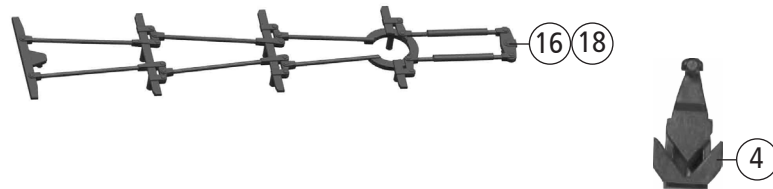

Pos. Nr. Pos.no.	Beschreibung Description	Art.-Nr. Art.no.	Preisgruppe Price bracket
73020	DR BR 86	=	
73021		=	🔊
79021		~	🔊
1	Grundrahmen Base frame	143487	19
2	Getriebebesatz Gear set	143445	10
3	TS - Kesselrückwand Part set - boiler rear wall	143446	10
4	Schnecken Zahnrad Worm gear	86478	4
5	Zahnrad Gear wheel	111679	3
6	Spiralfeder Spring	125948	4
7	Druckfeder Pressure spring	86201	3
8	Puffer rund gewölbt Buffer round curved	88503	5
9	GF-Schraube GF-screw	114850	3
10	TS - Lokunterteil 1 Part set - loco lower section 1	127573	9
11	Bahnräumer Rail guard	143490	6
12	Lampe unten Lower lamp	120907	5
13	Druckfeder Pressure spring	110690	4
14	Beilagscheibe Washer	141610	3
15	TS - Fahrgestell Part set - chassis	143493	10
16	TS - Laufblech Part set - runway	143512	11
17	TS - Lokboden Part set - loco chassis	143496	6
18	Dampf frohratz Set of steam tubes	121525	5
19	Treppe + Pumpenleitung Steps + pump lines	121526	5
20	Wasserkasten Water tank	143513	22
21	Motor m. Schwungm + Schnecke Motor w. flywheel + worm gear	115377	27
22	SK - Schraube SK - screw	125023	3
23	Seuthehalter Seuthe holder	127589	5
24	Kohlkastenbrett Coal boards	124626	8
25	Wasserkastendeckel Water tank cover	143475	4
26	Ölkanne Oil can	92453	4
27	Pufferbohle Buffer beam	143495	7
28	Schlusslaterne Rear lantern	143488	9
29	Drahtstift Tack	110641	4
30	Puffer rund flach Buffer round flat	117440	5