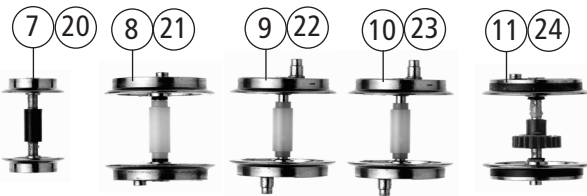

Pos. Nr. Pos.no.	Beschreibung Description	Art.-Nr. Art.no.	Preisgruppe Price bracket
73020	DR BR 86	=	
73021		=	🔊
79021		~	🔊
1	Grundrahmen Base frame	143487	19
2	Getriebebesatz Gear set	143445	10
3	TS - Kesselrückwand Part set - boiler rear wall	143446	10
4	Schnecken Zahnrad Worm gear	86478	4
5	Zahnrad Gear wheel	111679	3
6	Spiralfeder Spring	125948	4
7	Druckfeder Pressure spring	86201	3
8	Puffer rund gewölbt Buffer round curved	88503	5
9	GF-Schraube GF-screw	114850	3
10	TS - Lokunterteil 1 Part set - loco lower section 1	127573	9
11	Bahnräumer Rail guard	143490	6
12	Lampe unten Lower lamp	120907	5
13	Druckfeder Pressure spring	110690	4
14	Beilagscheibe Washer	141610	3
15	TS - Fahrgestell Part set - chassis	143493	10
16	TS - Laufblech Part set - runway	143512	11
17	TS - Lokboden Part set - loco chassis	143496	6
18	Dampf frohratz Set of steam tubes	121525	5
19	Treppe + Pumpenleitung Steps + pump lines	121526	5
20	Wasserkasten Water tank	143513	22
21	Motor m. Schwungm + Schnecke Motor w. flywheel + worm gear	115377	27
22	SK - Schraube SK - screw	125023	3
23	Seuthehalter Seuthe holder	127589	5
24	Kohlkastenbrett Coal boards	124626	8
25	Wasserkastendeckel Water tank cover	143475	4
26	Ölkanne Oil can	92453	4
27	Pufferbohle Buffer beam	143495	7
28	Schlusslaterne Rear lantern	143488	9
29	Drahtstift Tack	110641	4
30	Puffer rund flach Buffer round flat	117440	5