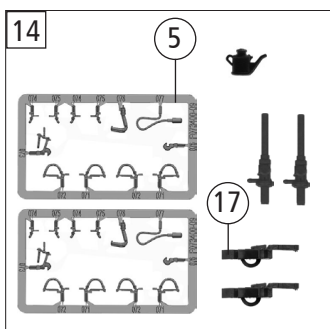

Pos. Nr. Pos.no.	Beschreibung Description	Art.-Nr. Art.no.	Preisgruppe Price bracket
73020	DR BR 86	=	
73021		=	🔊
79021		~	🔊
1	Grundrahmen Base frame	143487	19
2	Getriebebesatz Gear set	143445	10
3	TS - Kesselrückwand Part set - boiler rear wall	143446	10
4	Schnecken Zahnrad Worm gear	86478	4
5	Zahnrad Gear wheel	111679	3
6	Spiralfeder Spring	125948	4
7	Druckfeder Pressure spring	86201	3
8	Puffer rund gewölbt Buffer round curved	88503	5
9	GF-Schraube GF-screw	114850	3
10	TS - Lokunterteil 1 Part set - loco lower section 1	127573	9
11	Bahnräumer Rail guard	143490	6
12	Lampe unten Lower lamp	120907	5
13	Druckfeder Pressure spring	110690	4
14	Beilagscheibe Washer	141610	3
15	TS - Fahrgestell Part set - chassis	143493	10
16	TS - Laufblech Part set - runway	143512	11
17	TS - Lokboden Part set - loco chassis	143496	6
18	Dampf frohratz Set of steam tubes	121525	5
19	Treppe + Pumpenleitung Steps + pump lines	121526	5
20	Wasserkasten Water tank	143513	22
21	Motor m. Schwungm + Schnecke Motor w. flywheel + worm gear	115377	27
22	SK - Schraube SK - screw	125023	3
23	Seuthehalter Seuthe holder	127589	5
24	Kohlkastenbrett Coal boards	124626	8
25	Wasserkastendeckel Water tank cover	143475	4
26	Ölkanne Oil can	92453	4
27	Pufferbohle Buffer beam	143495	7
28	Schlusslaterne Rear lantern	143488	9
29	Drahtstift Tack	110641	4
30	Puffer rund flach Buffer round flat	117440	5